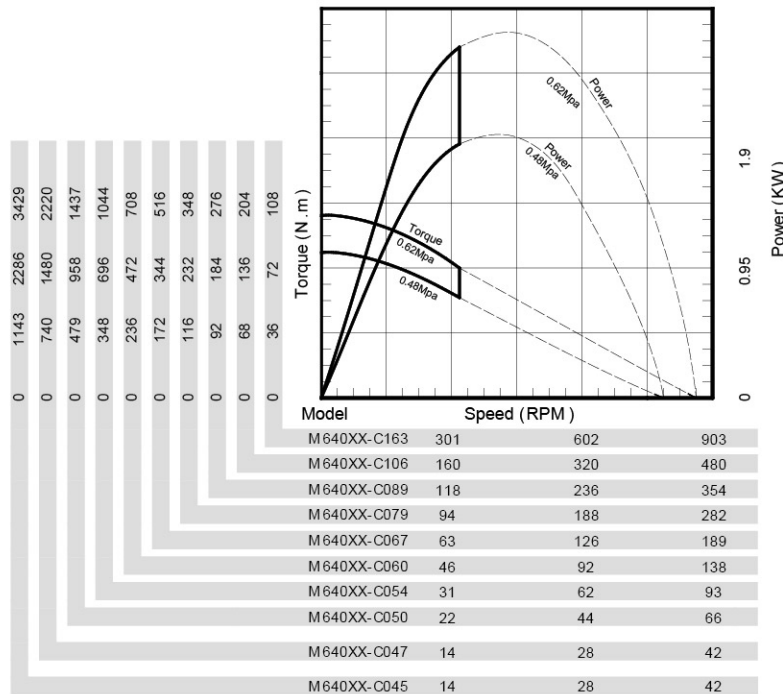

M640XX-C Series

2.54KW/2.60KW

M640XX-C series specification

Model	Max Power (KW)	Speed at Max Power (RPM)	Free Speed (RPM)	Starting Torque(Nm)	Stall Torque (Nm))	Air Consumption (m³/m)	Weight(KG)
M640XX-C163	2.59	327	860	63	104	3.4	16.4
M640XX-C106	2.59	173	455	120	197	3.4	16.4
M640XX-C089	2.59	128	337	162	266	3.4	16.4
M640XX-C079	2.59	101	267	205	335	3.4	16.4
M640XX-C067	2.59	68	180	303	497	3.4	16.4
M640XX-C060	2.59	50	131	416	682	3.4	22.9
M640XX-C054	2.59	34	89	614	1006	3.4	22.9
M640XX-C050	2.54	24	63	845	1384	3.4	40.4
M640XX-C047	2.54	16	41	1305	2139	3.4	40.4
M640XX-C045	2.54	10	27	2017	3306	3.4	71.4

Performance Curves

Dimension list – M640WX-C series horizontal mounts

Model	D1 Output Shaft	D2 Install screw hole	H1 Base Thickness	H2 Center Height	H3 Key Height	L1 Overall length	L2 Overall Shaft Length	L3 Pitch of Holes	L4 Pitch of Holes	L5 Base Length	L6 Pitch of Holes	L7 Base width	L8 Shaft Length	B1 Key Width	N Inlet
M640WX-C163	25k6	11	15	100	28	375	35	66	90	120	180	210	34	8	G1/2
M640WX-C106															
M640WX-C089															
M640WX-C079															
M640WX-C067	35k6	15	20	140	38	409	55	95	100	150	250	290	45	10	
M640WX-C060															
M640WX-C054	45k6	15	22	150	48.5	455	74	95	145	195	290	330	63	14	
M640WX-C050															
M640WX-C047	45k6	15	22	150	48.5	550	74	95	145	195	290	330	63	14	
M640WX-C045															
M640WX-C045	55m6	18	25	160	59	619	91	115	150	260	370	410	79	16	