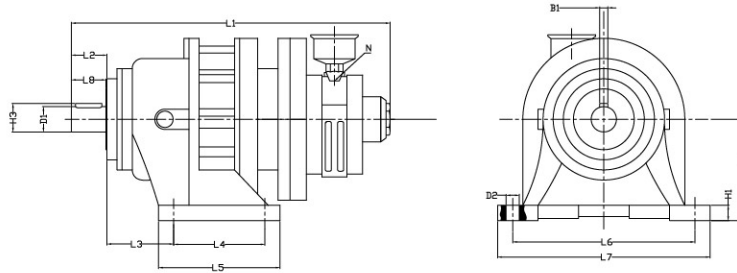

M640XX-C Series

2.54KW/2.60KW

M640XX-C series specification

Model	Max Power (KW)	Speed at Max Power (RPM)	Free Speed (RPM)	Starting Torque(Nm)	Stall Torque (Nm))	Air Consumption (m³/m)	Weight(KG)
M640XX-C163	2.59	327	860	63	104	3.4	16.4
M640XX-C106	2.59	173	455	120	197	3.4	16.4
M640XX-C089	2.59	128	337	162	266	3.4	16.4
M640XX-C079	2.59	101	267	205	335	3.4	16.4
M640XX-C067	2.59	68	180	303	497	3.4	16.4
M640XX-C060	2.59	50	131	416	682	3.4	22.9
M640XX-C054	2.59	34	89	614	1006	3.4	22.9
M640XX-C050	2.54	24	63	845	1384	3.4	40.4
M640XX-C047	2.54	16	41	1305	2139	3.4	40.4
M640XX-C045	2.54	10	27	2017	3306	3.4	71.4

Performance Curves

Dimension list – M640WX-C series horizontal mounts

Model	D1 Output Shaft	D2 Install screw hole	H1 Base Thickness	H2 Center Height	H3 Key Height	L1 Overall length	L2 Overall Shaft Length	L3 Pitch of Holes	L4 Pitch of Holes	L5 Base Length	L6 Pitch of Holes	L7 Base width	L8 Shaft Length	B1 Key Width	N Inlet
M640WX-C163	25k6	11	15	100	28	375	35	66	90	120	180	210	34	8	G1/2
M640WX-C106															
M640WX-C089															
M640WX-C079															
M640WX-C067	35k6	15	20	140	38	409	55	95	100	150	250	290	45	10	
M640WX-C060															
M640WX-C054	45k6	15	22	150	48.5	455	74	95	145	195	290	330	63	14	
M640WX-C050															
M640WX-C047	45k6	15	22	150	48.5	550	74	95	145	195	290	330	63	14	
M640WX-C045															
M640WX-C045	55m6	18	25	160	59	619	91	115	150	260	370	410	79	16	